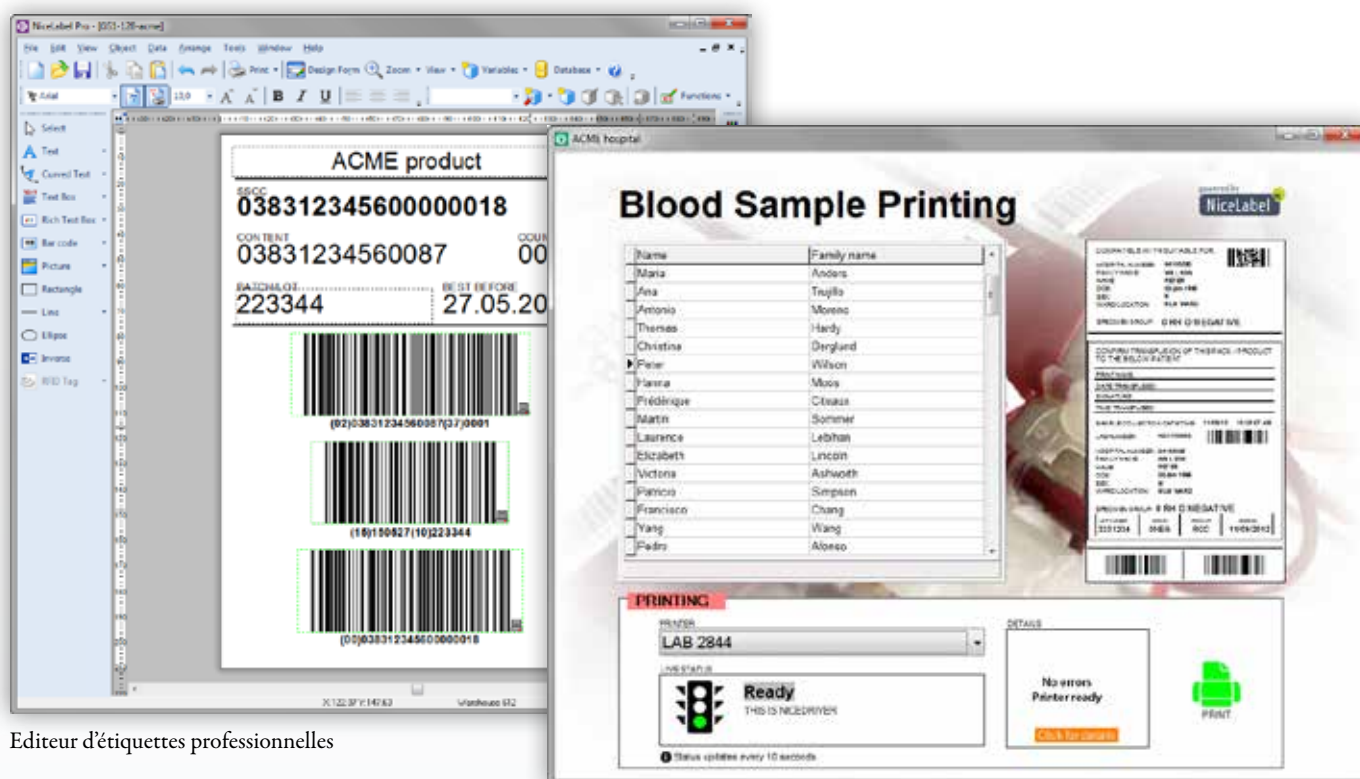

## NiceLabel POWERFORMS DESKTOP

**Créez rapidement et sans programmation des applications personnalisées pour l'étiquetage**

Une palette complète de logiciels d'étiquetage

NiceLabel 

# Editeur d'étiquettes professionnelles et générateur d'applications

Editeur d'étiquettes professionnelles

Application d'impression réalisée avec PowerForms

### Intégrez l'étiquetage dans la production

Intégrez l'étiquetage aux logiciels et outils de production. Utilisez sur les étiquettes des données provenant de sources externes. Transmettez des informations à d'autres systèmes chaque fois que vous imprimez. Utilisez facilement les données provenant de lecteurs de codes à barres, balances, automates, applicateurs et autres outils.