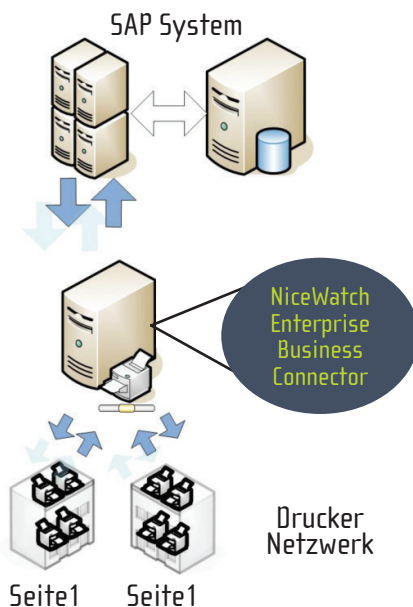

NiceLabel 

SAP® Certified
Integration with SAP Applications

the professional
labeling software

Barcode und RFID Etikettendruck Lösungen

Für SAP Integratoren

- Einfache Integration in SAP und jede beliebige Hardware oder Software
- Stabile und Druckerunabhängige Infrastruktur für Ihren Etikettendruck
- Geeignet für den täglichen Gebrauch und für das SAP Enterprise Etikettendesign.
- Anwenderfreundlich, reduziert deutlich den Verwaltungs- und Administrationsaufwand.

www.nicelabel.de

Für SAP Integratoren, die ein Etiketten System einführen möchten, welches mit SAP verbunden ist. NiceWatch Enterprise Business Connector ist eine Schnittstelle, sozusagen ein Gateway, welches die Druckaufträge in SAP Transaktionen verwandelt.

Im Gegensatz zu anderen Alternativen benötigt NiceWatch Enterprise Business Connector keine Programmierung in der Druckersprache und gibt dem Anwender die Möglichkeit "Schmerzfrei" Etiketten zu erstellen und zu verwalten.

NIE WIEDER DRUCKER PROGRAMMIEREN. LEGEN SIE IHREN FOCUS AUF IHRE SAP ANWENDUNG

- Kompatibel zu den meisten Barcode und RFID Standards
- Kompatibel mit einer Vielzahl von Industrie-Standards
- Direkter Durchfluss von SAP-Daten zu allen Druckern
- Keine komplizierte Drucker-Programmierung, unabhängig von der Komplexität des Systems.
- Einfache, anwenderorientierte und zeitsparende Verwaltung der Etiketten.
- Einfache Installation und Einrichtung, die Implementierung wird zum Kinderspiel.
- Ein Performance-System ohne Kompromisse, skalierbar auf Enterprise Umgebungen.