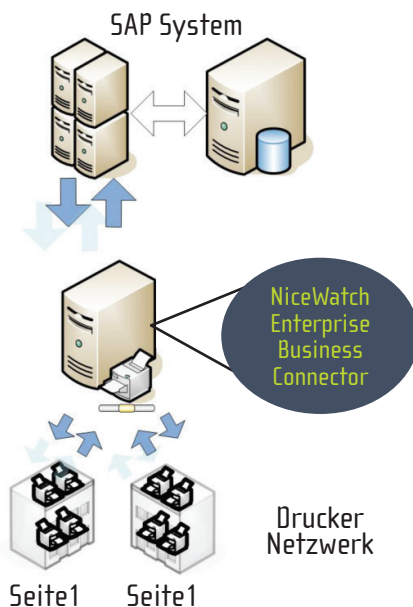

NiceLabel

the professional
labeling software

SAP® Certified
Integration with SAP Applications

Barcode und RFID Etikettendruck Lösungen

Für SAP Anwender

- Komplette Unabhängigkeit bei einfachen oder komplexen Etikettenänderungen
- Minimierung des Wartungsaufwandes am System
- Zeiteinsparung bei der Behebung von Anwender- und technischen Fehlern, dadurch höhere Effizienz
- Notwendige Konfigurationsänderungen werden schnell und einfach durchgeführt.

www.nicelabel.de

Für Unternehmen, welche SAP einsetzen und Ihre Etiketten direkt aus SAP® drucken möchten. NiceWatch Enterprise Business Connector ist eine zertifizierte Schnittstelle die direkt mit den SAP-Daten verbunden ist und diese auf jedem Drucker ausdruckt.

Vergessen Sie aufwendige Programmierungen in einer Druckersprache, NiceWatch Enterprise Business Connector erlaubt Ihnen, schnell und einfach, das Etikettendesign und die Daten zu wählen und exakt das auszudrucken, was und wie Sie es möchten.

ERSTELLEN SIE EIN ETIKETT, KLICKEN SIE AUF EINE SCHALTFLÄCHE UND ES LÄUFT UND LÄUFT...

- Kompatibel zu den meisten Barcode- und RFID Standards
- Kompatibel mit einer Vielzahl von Industrie-Standards
- Komplett Druckerunabhängig
- Einfach zu verwenden und zu warten, mit weniger Zeit und Mühe
- Transparentes System mit einem graphischen Designer
- Standard GUI mit einfacher Installation und intuitiver Oberfläche. Nahezu kein Anwendertraining erforderlich
- Keine Einschränkung der Leistung im Vergleich zu komplexen internen Lösungen