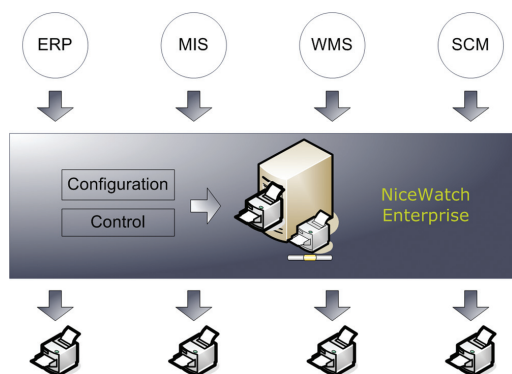

NiceLabel

the professional
labeling software

NiceWatch Enterprise

Ajouter l'impression d'étiquettes à vos outils
informatiques

- Excellente performance d'impression
- Solution serveur simplifiant la maintenance
- Création d'étiquettes conviviale

Lorsque votre système informatique fait tout sauf l'impression d'étiquettes, l'objectif principal du responsable informatique consiste à apporter cette possibilité en utilisant les données disponibles sans modifier les autres processus. NiceWatch Enterprise permet d'automatiser et centraliser l'impression de gros volumes d'étiquettes sans modifier les applications déjà existantes.

AJOUTER L'IMPRESSION D'ÉTIQUETTES SANS CHANGER LES APPLICATIONS DÉJÀ UTILISÉES

- Une installation sur serveur pour toutes les imprimantes de l'entreprise
- Indépendance complète des imprimantes
- Interface conviviale pour la conception d'étiquettes complexes
- Gestion centralisée via l'Enterprise Print Manager

SUPERVISION CENTRALISÉE DU SYSTÈME D'IMPRESSION

La gestion des imprimantes en temps réel réduit les risques de rupture des lignes de production.

L'envoi immédiat d'une alerte permet de résoudre rapidement les erreurs et les arrêts de production d'étiquettes.