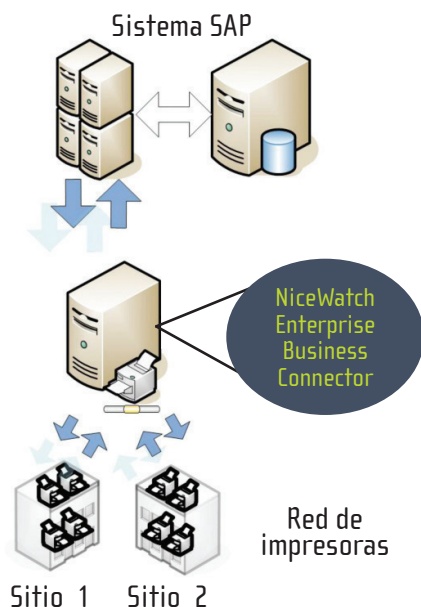

SAP® Certified
Integration with SAP Applications

the professional
labeling software

A photograph of a man in a light blue button-down shirt looking towards the camera. In the background, a worker in a red hard hat and overalls is working in a factory setting. A computer monitor and keyboard are visible in the foreground on the left.

Soluciones para la impresión de etiquetas con códigos de barras y RFID, certificadas por SAP

Para los usuarios de SAP

- Completa independencia en cuanto a los cambios triviales de etiquetado
- Reducidas distracciones del mantenimiento del sistema
- Los errores humanos y técnicos se resuelven más rápido y con mayor eficiencia
- Ocasionales cambios de configuración se realizan de una manera rápida y sencilla

www.nicelabel.com/sap
www.nicelabel.es

NiceLabel

the professional
labeling software

Cuando se necesita imprimir etiquetas directamente de las aplicaciones SAP, NiceWatch Enterprise Business Connector es un controlador del dispositivo que permite una conexión directa con los datos y los imprime en cualquier impresora de etiquetas.

Sin la necesidad de programación, NiceWatch Enterprise Business Connector le permite diseñar etiquetas de una manera rápida e imprimir etiquetas exactamente como usted lo quiere.

DISEÑE UNA ETIQUETA EN UNOS MINUTOS, HAGA CLIC EN EL BOTÓN EN SAP Y NO SE PREOCUPE MÁS DE ESTO