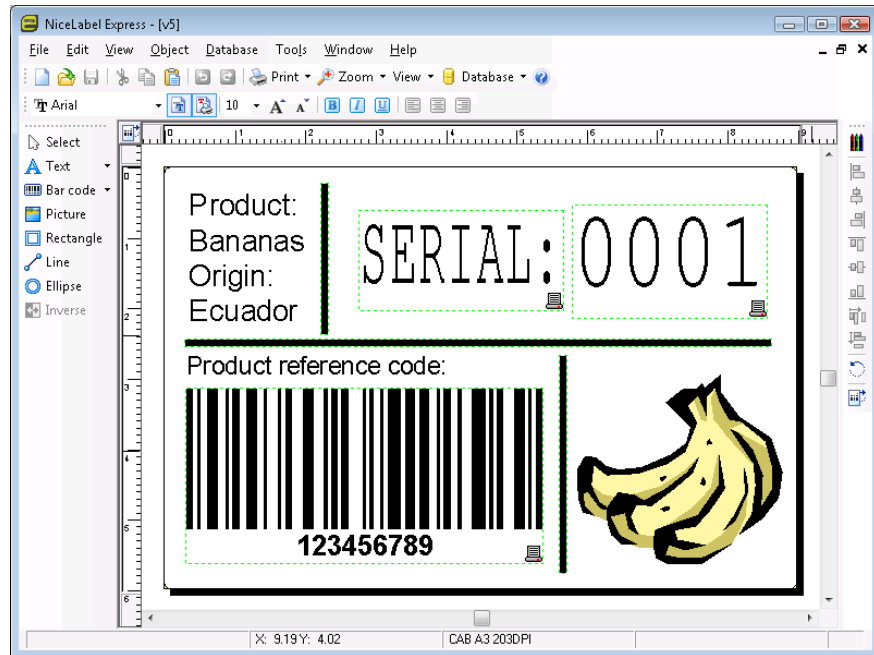

the professional labeling software

# NiceLabel Express

5

Das Design mit NiceLabel Express basiert auf benutzerfreundliche Assistenten, welche eine schnelle und einfache Etikettengestaltung ermöglichen.

Die NiceLabel Express ist eine auf Assistenten basierende Etikettensoftware, die alle Grundanforderungen zur Erstellung von Barcode-Etiketten erfüllt.

Dieses Einsteigerprodukt beinhaltet viele professionelle Gestaltungselemente der professionellen Version mit dem Schwerpunkt auf Benutzerfreundlichkeit. NiceLabel Express ist die am besten ausgestattete und günstigste verfügbare Etikettensoftware.

**NiceLabel Express** verfügt über alle Grundfunktionen zur Etikettengestaltung und unterstützt Eingabe-Felder, Zeit- und Datumsstempel sowie alle Standard-Barcodes inklusive 2-D und EAN.UCC 128. Daten aus externen Quellen können mit Hilfe vom integrierten Datenbank-Assistenten aus MS Excel oder ASCII Textdateien extrahiert werden. Es gibt keine beschränkte Anzahl für das Drucken von Etiketten.